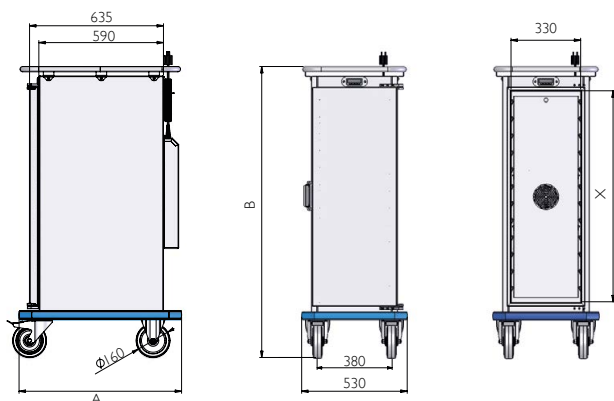

TILLBEHÖR: Vertikala körhandtag, centralbroms, 200 mm hjul, truckkoppling, foliering.

	NEUTRAL	KONVEKTIONSVÄRME	PELTIERKYLA	KOMPRESSORKYLA
Artikelnr	M6000006DXA / M6000008DXA / M6000012DXA / M6000014DXA	M6000006AXA / M6000008AXA / M6000012AXA / M6000014AXA	M6000006CXA / M6000008CXA / M6000012CXA / M6000014CXA	M6000006BXA / M6000008BXA / M6000012BXA / M6000014BXA
Antal gejdor	6 / 8 / 12 / 14	6 / 8 / 12 / 14	6 / 8 / 12 / 14	6 / 8 / 12 / 14
Kapacitet GN kantiner	6 x 1/1-65 eller 3 x 1/1-150 8 x 1/1-65 eller 4 x 1/1-150 12 x 1/1-65 eller 6 x 1/1-150 14 x 1/1-65 eller 7 x 1/1-150	6 x 1/1-65 eller 3 x 1/1-150 8 x 1/1-65 eller 4 x 1/1-150 12 x 1/1-65 eller 6 x 1/1-150 14 x 1/1-65 eller 7 x 1/1-150	6 x 1/1-65 eller 3 x 1/1-150 8 x 1/1-65 eller 4 x 1/1-150 12 x 1/1-65 eller 6 x 1/1-150 14 x 1/1-65 eller 7 x 1/1-150	6 x 1/1-65 eller 3 x 1/1-150 8 x 1/1-65 eller 4 x 1/1-150 12 x 1/1-65 eller 6 x 1/1-150 14 x 1/1-65 eller 7 x 1/1-150
Avstånd mellan gejdor, mm	80	80	80	80
Kapacitet, max liter	60 / 80 / 120 / 140	60 / 80 / 120 / 140	60 / 80 / 120 / 140	60 / 80 / 120 / 140
Vikt, kg	42 / 47 / 57 / 62	50 / 55 / 65 / 70	53 / 58 / 68 / 73	63 / 68 / 78 / 83
Elektrisk anslutning	-	220-240V AC/ 50-60 Hz / 1100 W	220-240V AC/ 50-60 Hz / 280 W	220-240V AC/ 50-60 Hz / 280 W
Uppvärmningstid	-	15 minuter	-	-
Nedkylningstid till +3°C (vid +25°C omgivande temp)	-	-	40 minuter	15 minuter
Kyleffekt dT = ambient - insida vagn temperatur	-	-	dT = max 22°C	-
Termostat	-	Digital justerbar	Digital justerbar	Digital justerbar
Isolering	min 40 mm CFC-fri polyuretan	min 40 mm CFC-fri polyuretan	min 40 mm CFC-fri polyuretan	min 40 mm CFC-fri polyuretan
Hjul	160 mm, 2 fasta, 2 sväng med broms	160 mm, 2 fasta, 2 sväng med broms	160 mm, 2 fasta, 2 sväng med broms	160 mm, 2 fasta, 2 sväng med broms
Temperaturindikator	-	Digital	Digital	Digital
Kapslingsklass IP	IP 55 insida, IP 55 utsida	IP 55 insida, IP 21 utsida	IP 55 insida, IP 21 utsida	IP 55 insida, IP 21 utsida
Material	EN 1.4301, polyuretan	EN 1.4301, polyuretan	EN 1.4301, polyuretan	EN 1.4301, polyuretan
Djup (A), mm	770 / 770 / 770 / 770	770 / 770 / 770 / 770	880 / 880 / 880 / 880	880 / 880 / 880 / 880
Höjd (B), mm	900 / 1060 / 1380 / 1535	900 / 1060 / 1380 / 1535	900 / 1060 / 1380 / 1535	900 / 1060 / 1380 / 1535
Höjd, innermått (X), mm	520 / 680 / 1000 / 1160	520 / 680 / 1000 / 1160	520 / 680 / 1000 / 1160	520 / 680 / 1000 / 1160