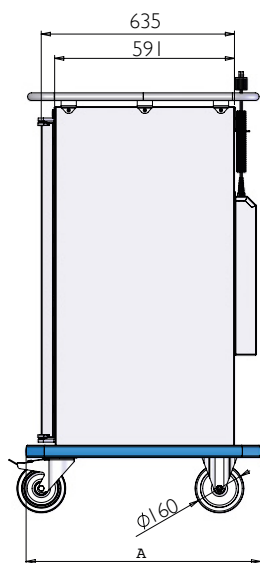

Jämn temperaturhållning

Hygieniskt

Rostfritt

Klimatsmart