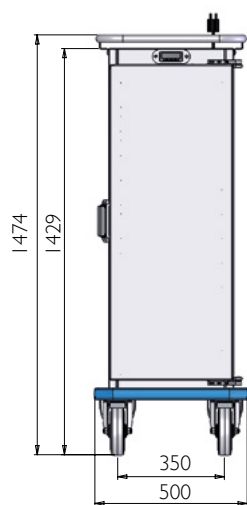

Jämn temperaturhållning

Hygieniskt

Rostfritt

Klimatsmart