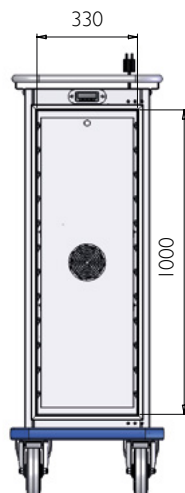

Jämn temperaturhållning

Hygieniskt

Rostfritt

Klimatsmart